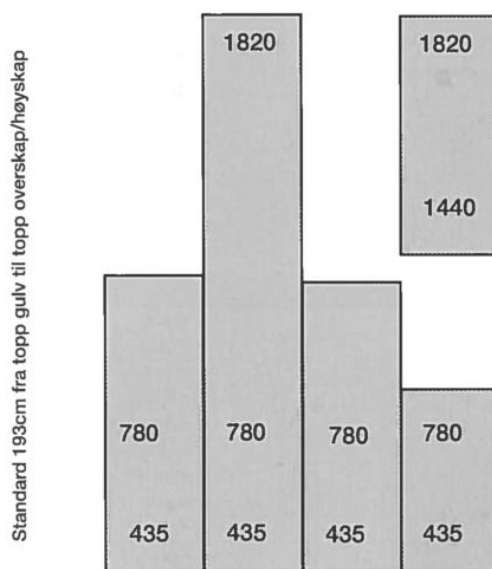

KUBBEMÅL KJØKKEN

Kubbemål

fra topp gulv til senter kubbing

MÅLSKISSE

KUBBEMÅL BAD

Kubbemål i mm fra topp gulv til senter kubbing

Standard 25cm fra topp gulv til underkant skap