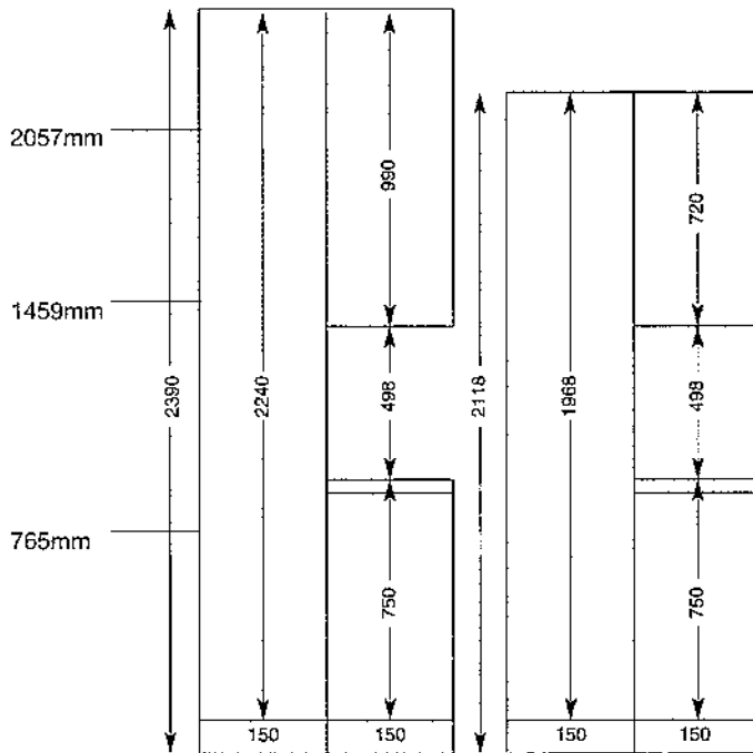

KUBBEMÅL KJØKKEN

Kubbemål

fra topp gulv til senter kubbing

MÅLSKISSE

KUBBEMÅL BAD

Kubbemål i mm fra topp gulv til senter kubbing

Standard 25cm fra topp gulv til underkant skap